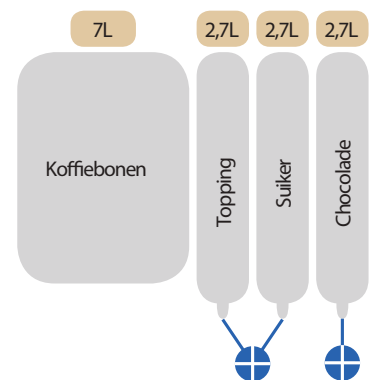

971755

€ 6.425

9100 ES
Vrije verkoop