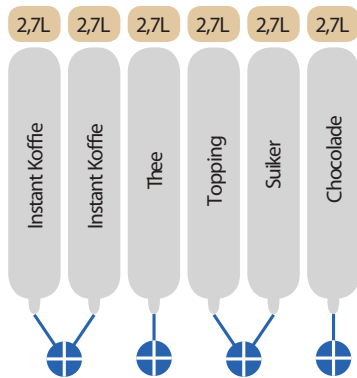

9100

Instant Version

64 kg

971277

€ 5.930

9100 IN
Voorbereid op
muntsysteem