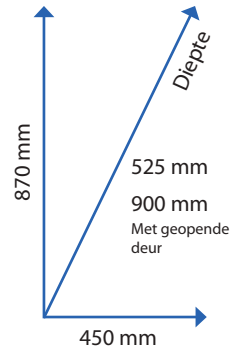

9000

- Z4000 HoReCa Brewer
- 1 Boiler 0,8 L
- Directe keuze
- Dubbele Bekersensor
- Gescheiden uitgave
- EXE MDB Protocol
- Kannenfunctie max. Hoogte 24 cm
- Rielta Slot
- 70 kg
- 2000 W
- Blue Red-Kit