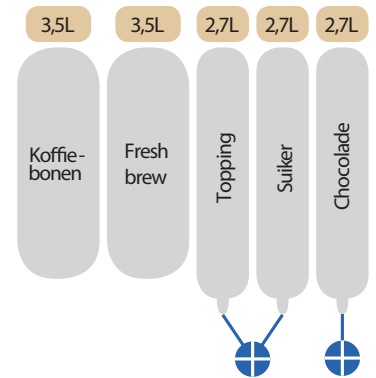

971759

€ O.A.

9100 ES + FB
Vrije verkoop