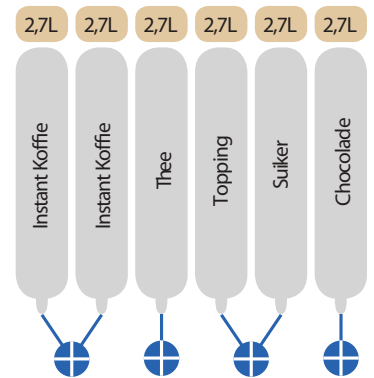

9000

- Z4000 HoReCa Brewer
- 1 Boiler 0,8 L
- Directe keuze
- Dubbele Bekersensor
- Gescheiden uitgave
- EXE MDB Protocol
- Kannenfunctie max. Hoogte 24 cm
- Rielta Slot
- 70 kg
- 2000 W
- Blue Red-Kit