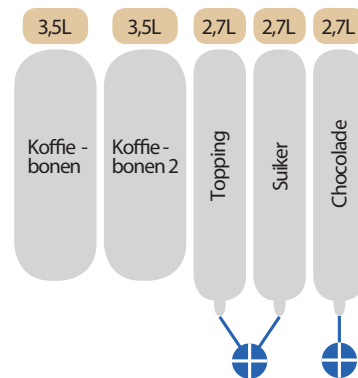

€ 6.975

9100 ES + ES
Voorbereid op
muntsysteem

Dubbele Molen

971763

€ 6.725

9100 ES + ES
Vrije verkoop

Dubbele Molen

9100