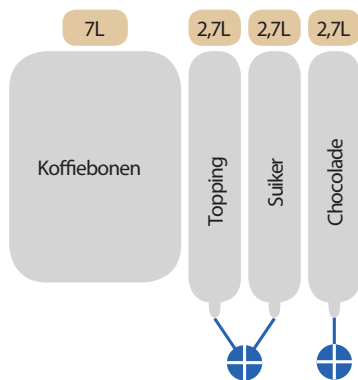

971756

€ 6.670

9100 ES
voorbereid op
muntsysteem