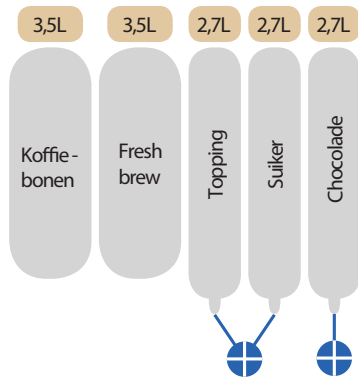

9100

Z4000 ES/FB
Brewer

S-CODE

€ O.A

9100 ES + FB
Voorbereid op
muntsysteem