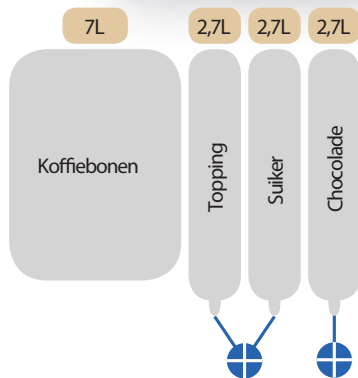

971403

€ 5.655

9000 IN
Voorbereid op muntsysteem