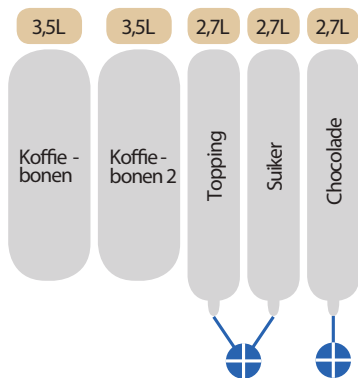

Dubbele Molen