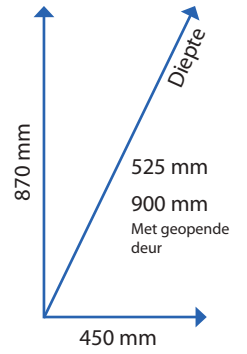

PRIJSLIJST

KOFFIEMACHINES

KOFFIEMACHINES

9100	3
9000	7
ACCESSOIRES 9000+9100	8
95	9
ACCESSOIRES 95	10
COLOUR KIT VOOR 95/9000	11
CERTIFICATEN	12
DIENSTEN & CONTRACTEN	13
ALGEMEEN	14

9100

-  Z4000 HoReCa Brewer
-  1 Boiler 0,8 L
-  Touchscreen Full HD
-  Dubbele Bekersensor
-  Gescheiden Uitgave
-  EXE MDB Protocol
-  Kannenfunctie max. Hoogte 24 cm
-  Rielda Slot
-  70 kg
-  2000 W
-  Blue Red-Kit