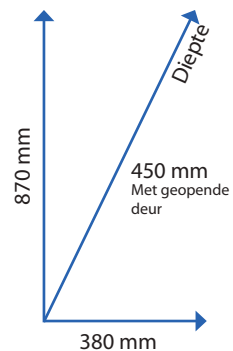

95

Z4000
Brüher

1 Boiler
0,8 L

Directe keuze

Protocol

Kannenfunctie
max. Hoogte 24 cm

54 kg

2300 W