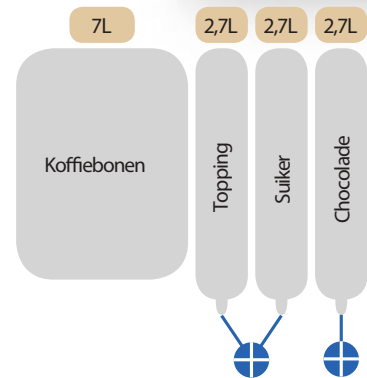

971402

€ 5.405

9100 IN
Vrije verkoop